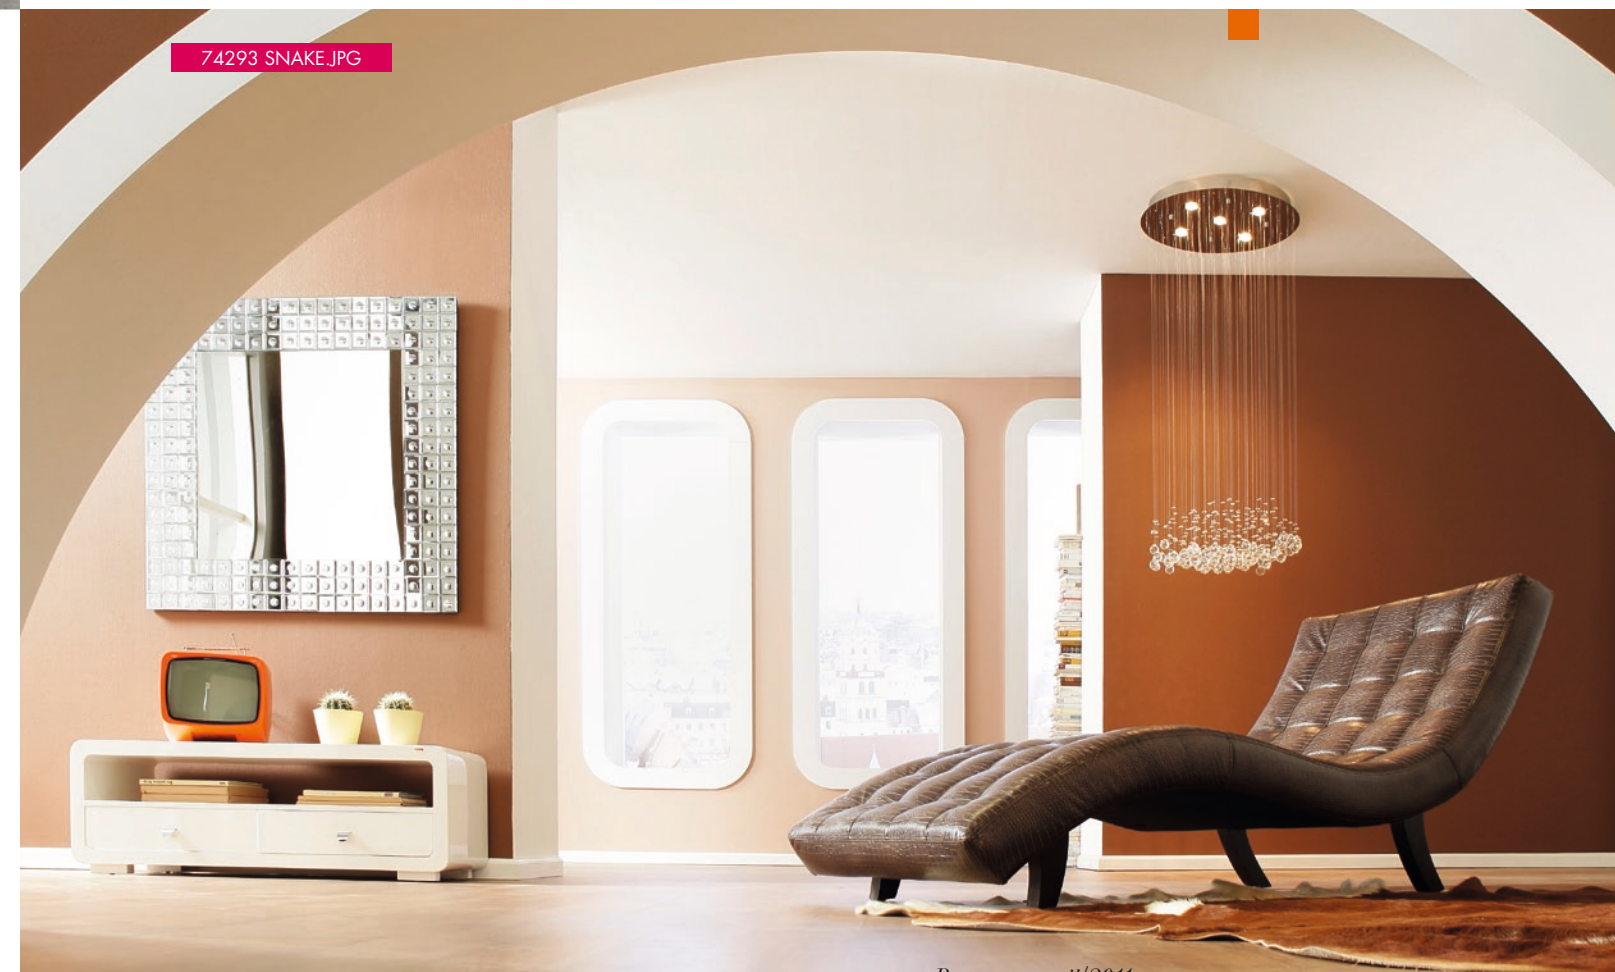

■ MODEL 1141 IZ KOLEKCIJE PHILIPP SELVA HOME. OVA INTERESANTNA SOFA MOŽE BITI PRESVUČENA ŠTOFOM ILI KOŽOM, A BOJU NOGARA KUPAC SAM BIRA. DIMENZIJE SU 280X108 CM, A VISINA NASLONA JE 90 CM

(SHOWROOM LUSSO). ■ RELAKS STOLICA SNAKE REPTILE DIMENZIJA JE 82X197X78 CM. MATERIJAL: KAČUKOVO DRVO, PENASTO PUNJENJE, VEŠTAČKA KOŽA. OVAJ MODEL MOŽE SE NAČI U SALONU KARE PO CENI OD 58.600 DIN./558 €.

74293 SNAKE.JPG